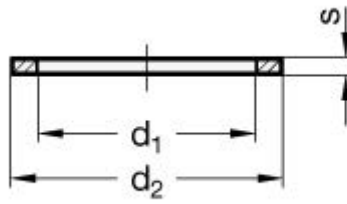

Varenummer: 207603CU2227A

Beskrivelse: E+G Pakning DIN 7603-CU-22-27-A

Mål

$d_1 = 22$

$d_2 = 27$

$d_{103} = 22.2$

$d_{202} = 26.9$

DIN = M22x1.5

$s = 1.5$